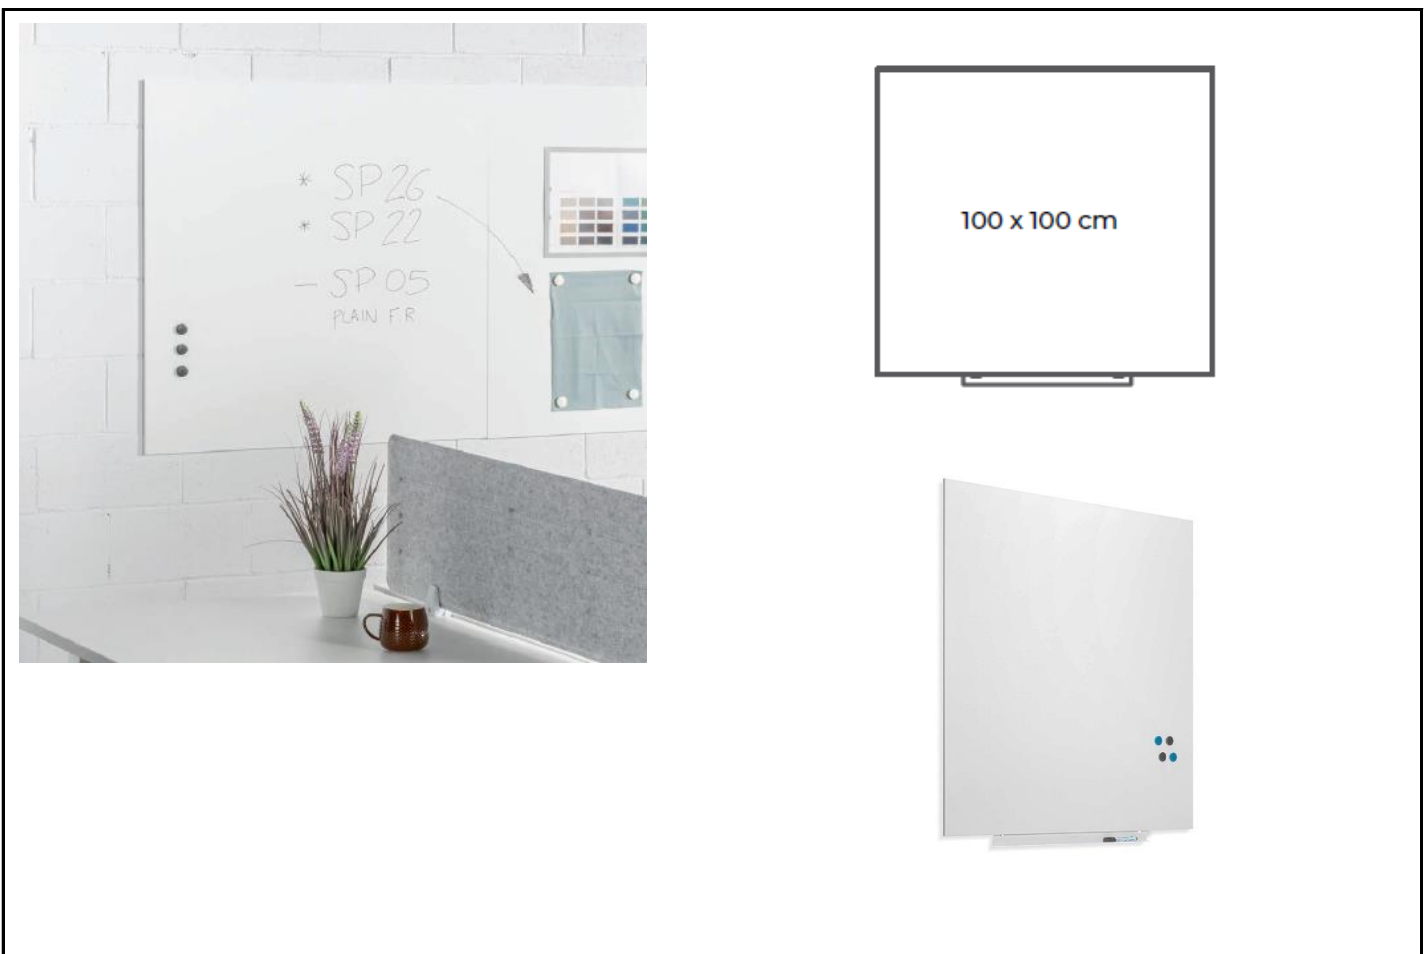

Referencia	Reference:	RD6425R
Descripción	Description:	PIZARRA MODULAR LACADA / LACQUERED MODULAR WHITEBOARD
Familia	Family product:	VISUALLINE
Código EAN	EAN code	8427951642509

Materials

Superficie realizada en chapa de acero de 0,7mm espesor
Bandeja realizada en chapa de acero de 0,7mm
Fijación mediante imanes.
Trasera realizada en nido de abeja
Plantilla de instalación realizada en cartón

Materials

Main surface made in steel sheet of 0,7mm thickness
Pen tray made in steel sheet of 0,7mm thickness
Fixation and installation through magnets.
Back side made in honeycomb
Template made in carton

Características de producto

Pizarra modular sin marco perimetral
Permite accesorio de papel RD-6430

Product features

Modular frameless whiteboard
Allows the accessory paper block RD-6430R

Acabados Epoxy

Color Blanco RAL9003

Epoxy finishes

White Colour RAL-9003

Ref	Descripción / Description	Embalaje / Packaging (mm)			m³	kg
RD6425R	Pizarra modular lacada / Lacquered modular Whiteboard	1090	1090	30	0,036	10,50

FICHA TÉCNICA / TECHNICAL DATA SHEET