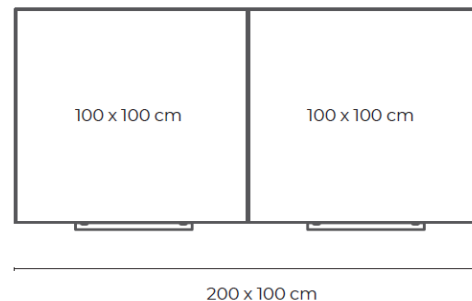

Referencia Reference: **RD6425DUO**
Descripción Description: **PIZARRA MODULAR LACADA / LACQUERED MODULAR WHITEBOARD**
Familia Family product: **VISUALLINE**
Código EAN EAN code **8427951048745**

Materiales

Superficie realizada en chapa de acero de 0,7mm espesor
Bandeja realizada en chapa de acero de 0,7mm
Fijación mediante imanes.
Trasera realizada en nido de abeja
Plantilla de instalación realizada en cartón

Características de producto

Pizarra modular sin marco perimetral
Fijación vertical y horizontal
Permite accesorio de papel RD-6430

Acabados Epoxy

Color Blanco RAL9003

Materials

Main surface made in steel sheet of 0,7mm thickness
Pen tray made in steel sheet of 0,7mm thickness
Fixation and installation through magnets.
Back side made in honeycomb
Template made in carton

Product features

Modular frameless whiteboard
Can be placed either vertically or horizontally.
Allows the accessory paper block RD-6430R

Epoxy finishes

White Colour RAL-9003

Ref	Descripción / Description	Embalaje / Packaging (mm)			m³	kg
RD6425DUO	Pizarra modular lacada / Lacquered modular Whiteboard	1070	1050	40	0,045	16,70