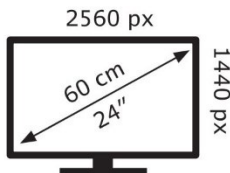

ENERG

L24q-30

Lenovo

(A19238QL0)

20 kWh/1000h

ENERG

Lenovo

L24q-30(A19238QL0)

20 kWh/1000h

2019/2013

2019/2013