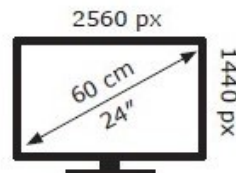

# ENERG

Lenovo

L24q-30(A19238QL0)

**20** kWh/1000h

2019/2013

2019/2013