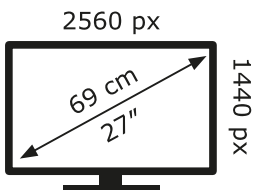

ENERGY

MSI

Optix G273QF

32 kWh/1000h

ENERG

MSI

Optix G273QF

32 kWh/1000h