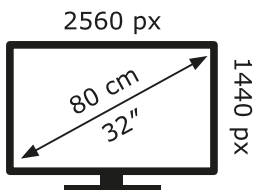

# ENERGY

acer

EB321HQU

**29** kWh/1000h